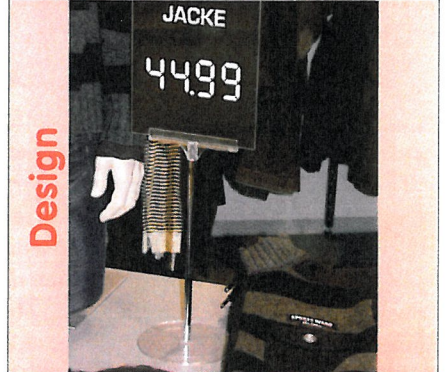

Design

Exklusiv, elegant – auffallend: Plakatständer mit Wirkung!